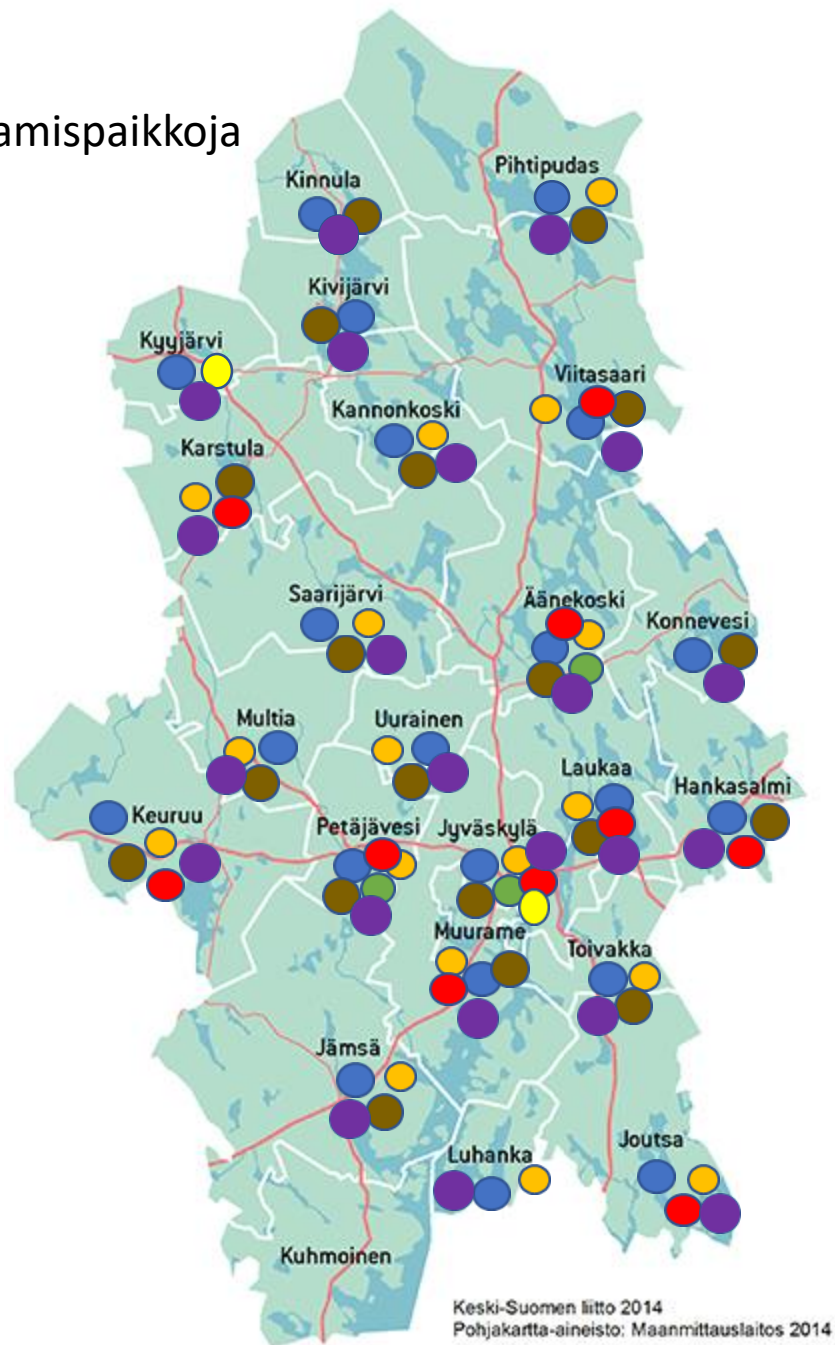

Keski-Suomen
Avoimia kohtaamispaikkoja
Kartalla
Luonnos
KSLAPE

-  MLL PERHEKAHVILAT
-  SRK PERHEKERHOT
-  AVOIMET PÄIVÄKODIT JA PERHEPUISTOT
-  NUORISOTILAT
-  MONIKULTTUURINEN TOIMINTA
-  MUUT KOHTAAMISPAIKAT
 - Kylätalot, kyläseurat- ja yhdistykset
 - <http://www.keskisuomenkylat.fi/kylat-kartalla/>
-  LÄHILIIKUNTAPAIKAT

Keski-Suomen liitto 2014
Pohjakartta-aineisto: Maanmittauslaitos 2014