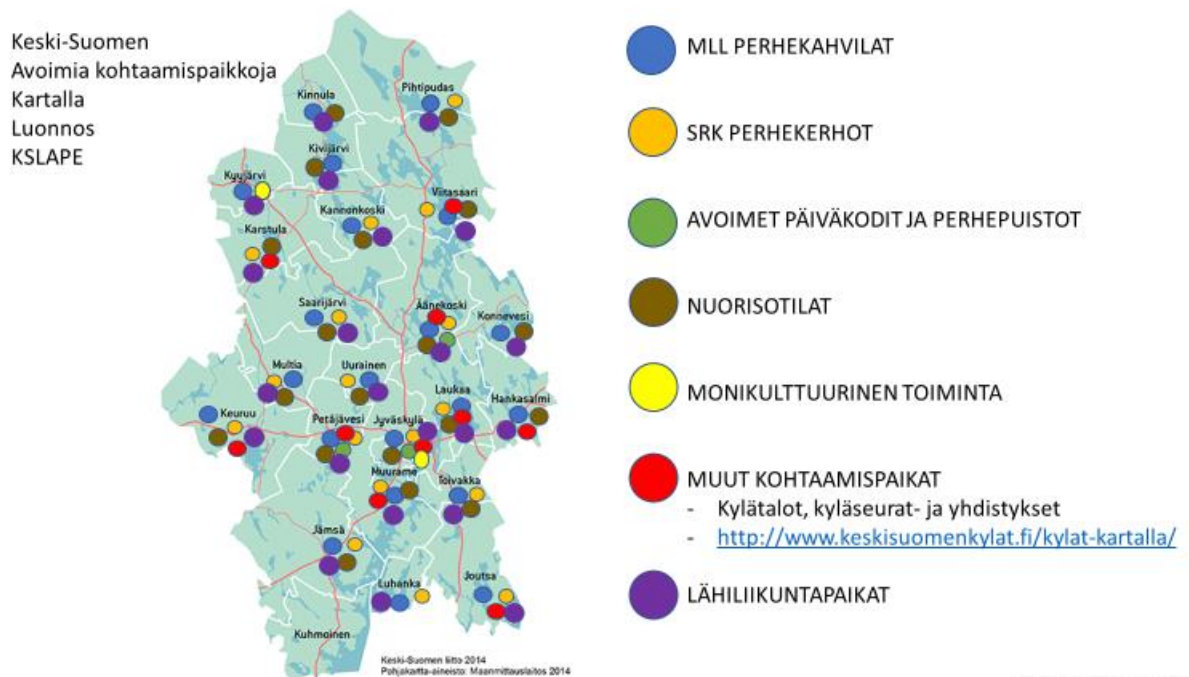

Kohderyhmä: 13-18v.

Järjestäjä: kunta

Tiedotus: nettisivut

Yhteistyötahot:

Kirkon Olkkari: kaikille avoin kahvitte- ja tapaamispaikka

(Äänekosken srk) — NIMETÖN

2 avointa päiväkotia: Äänekoski + Suolahti

3 perhekahvilaa (Sumiaisissa ei toimintaa)