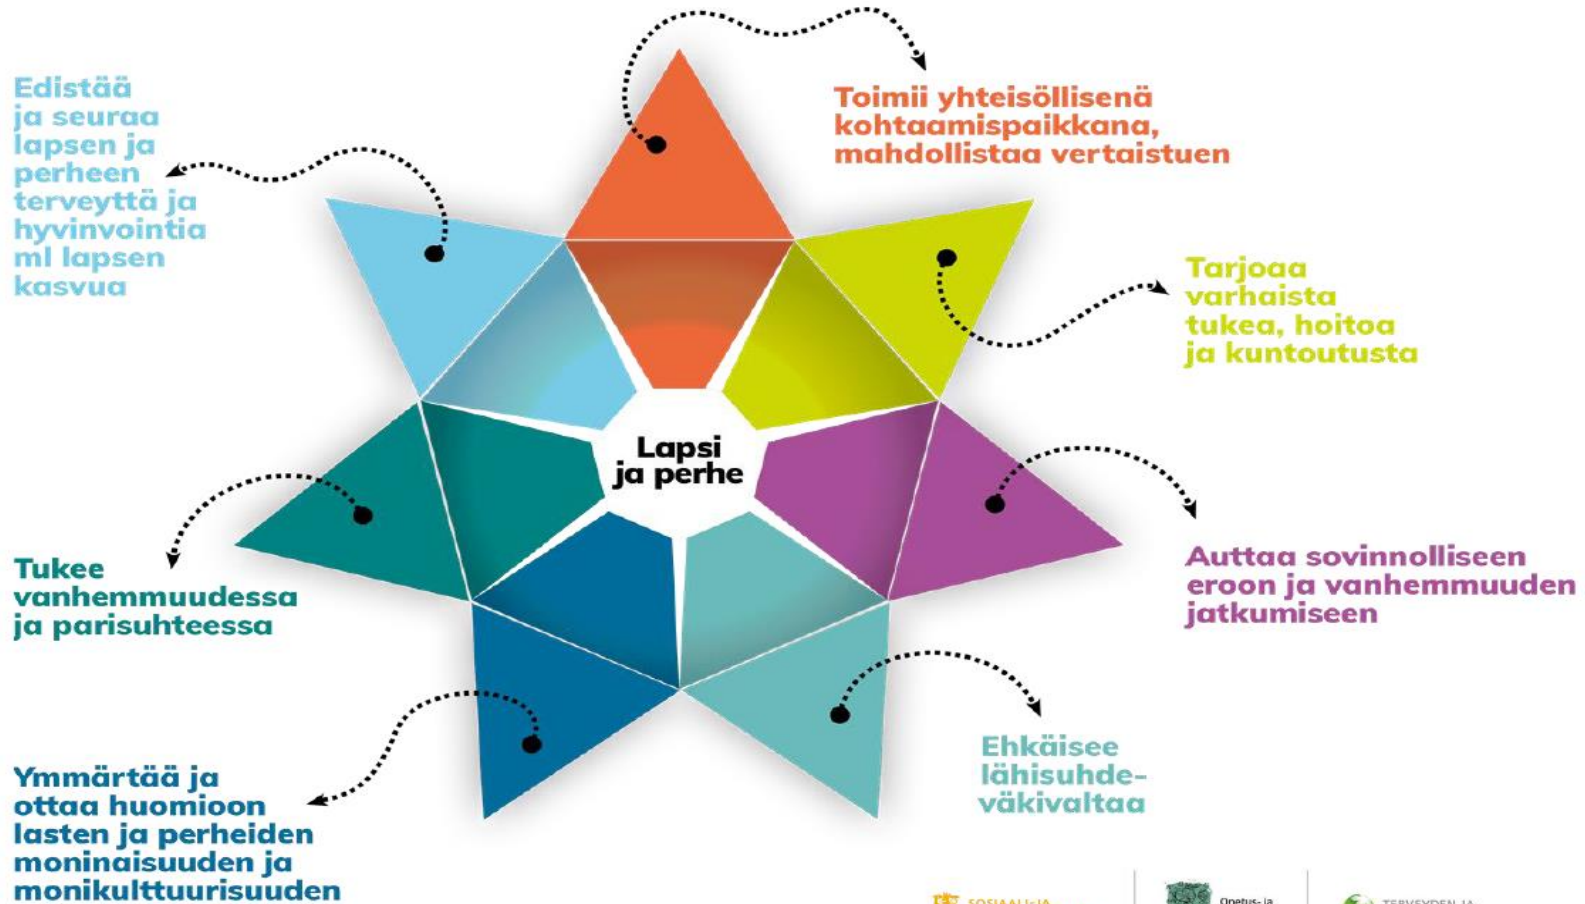

Perhekeskustoimintamalli

Apua ja kohtaamista perheiden lähelle kaikkien toimijoiden yhteistyöllä

MUKANA
HALLITUKSEN
KÄRKIHANKKEESSA

3.9.2018 Petri Oinonen

Keski-Suomi
2020

Perhekeskuksen tehtävät –

palveluverkoston yhteisenä vastuuna on tehtävien hoitaminen

SOSIAALI- JA TERVEYSMINISTERIÖ

Opetus- ja kulttuuriministeriö

TERVEYDEN JA HYVINVOINNIN LAITOS

MUKANA
HALLITUKSEN
KÄRKIHANKKEESSA

20.8.2018 Petri Oinonen ja Sari Paananen

Keski-Suomi
2020

Perhekeskuksen palvelu- verkosto

5.9.2018

Perhekeskustoimintamallilla kohti yhteistä toimintaa

- Perhekeskustoimintamalli on rakenne, joka mahdollistaa lasten, nuorten ja perheiden palveluiden sekä toimintojen yhteen sovittamisen ”*yhdeksi kokonaisuudeksi*” – verkostotyö, asemointi, johtaminen, yhteistyörakenteet, toimintakulttuuri (lapsikäsiyys, tietoperusteisuus), osaaminen, menetelmät, digitaalisuus jne.
- Perhekeskustoimintamalli on ennen kaikkea yhteistä toimintaa – suunnitellaan, toteutetaan ja arvioidaan
- Tarvitaan yhteinen fyysinen tila tai tiloja, joissa toteutetaan yhteistä toimintaa ja jotka kokoavat eri toimijat yhteen – tämä on palveluiden saavutettavuuden näkökulmastaakin oleellista
- Suurin potentiaali on perheissä ja lähiverkostoissa – kuinka tuetaan paikallisia toimijoita yhteistoimintaan, tavoitteena lapsiperheiden keskinäisen vuorovaikutuksen vahvistaminen?